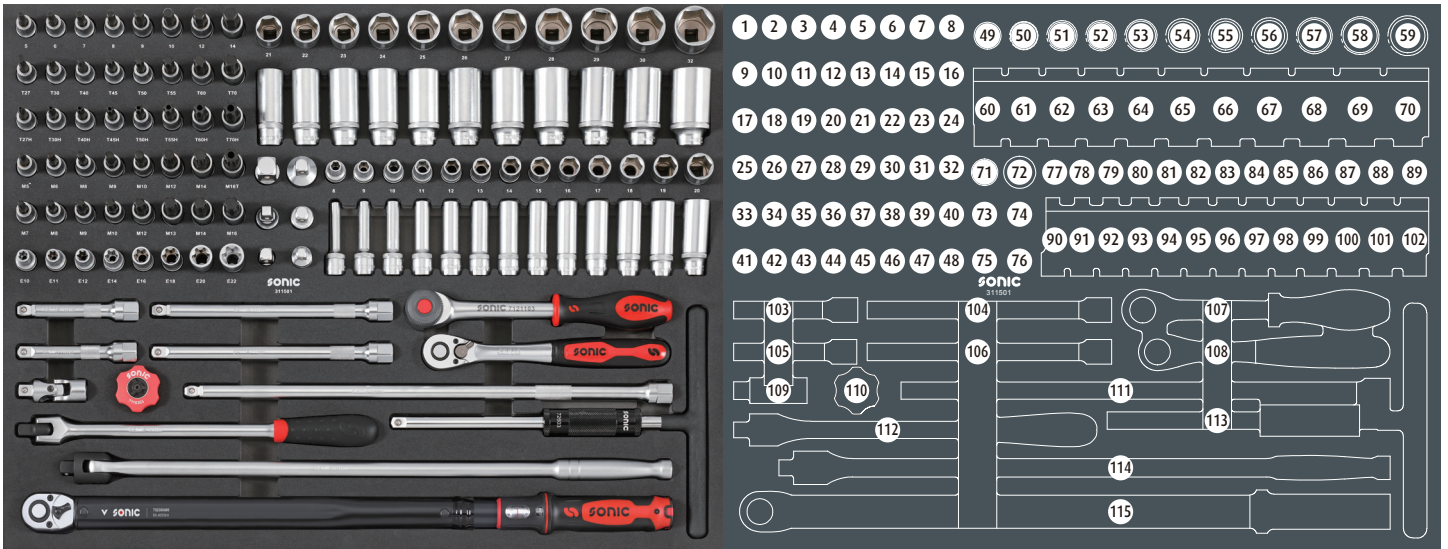

311501

	Nº	Sonic Nº	Size	Length	Q'ty
	1	83406205	5mm	62mm	
	2	83406206	6mm	62mm	
	3	83406207	7mm	62mm	
	4	83406208	8mm	62mm	
	5	83406209	9mm	62mm	
	6	83406210	10mm	62mm	
	7	83406212	12mm	62mm	
	8	83406214	14mm	62mm	
	9	83606227	T27	62mm	
	10	83606230	T30	62mm	
	11	83606240	T40	62mm	
	12	83606245	T45	62mm	
	13	83606250	T50	62mm	
	14	83606255	T55	62mm	
	15	83606260	T60	62mm	
	16	83606270	T70	62mm	
	17	83706227	T27H	62mm	
	18	83706230	T30H	62mm	
	19	83706240	T40H	62mm	
	20	83706245	T45H	62mm	
	21	83706250	T50H	62mm	
	22	83706255	T55H	62mm	
	23	83706260	T60H	62mm	
	24	83706270	T70H	62mm	
	25	83806205	M5	62mm	
	26	83806206	M6	62mm	
	27	83806208	M8	62mm	
	28	83806209	M9	62mm	
	29	83806210	M10	62mm	
	30	83806212	M12	62mm	
	31	83806214	M14	62mm	
	32	83806216T	M16T	62mm	
	33	83906207	M7	62mm	
	34	83906208	M8	62mm	
	35	83906209	M9	62mm	
	36	83906210	M10	62mm	
	37	83906212	M12	62mm	

	Nº	Sonic Nº	Size	Length	Q'ty
	38	83906213	M13	62mm	
	39	83906214	M14	62mm	
	40	83906216	M16	62mm	
	41	23610	E10	38mm	
	42	23611	E11	38mm	
	43	23612	E12	38mm	
	44	23614	E14	38mm	
	45	23616	E16	38mm	
	46	23618	E18	38mm	
	47	23620	E20	38mm	
	48	23622	E22	38mm	
	49	23521	21mm	38mm	
	50	23522	22mm	38mm	
	51	23523	23mm	38mm	
	52	23524	24mm	38mm	
	53	23525	25mm	42mm	
	54	23526	26mm	42mm	
	55	23527	27mm	42mm	
	56	23528	28mm	43mm	
	57	23529	29mm	43mm	
	58	23530	30mm	43mm	
	59	23532	32mm	43mm	
	60	2357721	21mm	77mm	
	61	2357722	22mm	77mm	
	62	2357723	23mm	77mm	
	63	2357724	24mm	77mm	
	64	2357725	25mm	77mm	
	65	2357726	26mm	77mm	
	66	2357727	27mm	77mm	
	67	2357728	28mm	77mm	
	68	2357729	29mm	77mm	
	69	2357730	30mm	77mm	
	70	2357732	32mm	77mm	
	71	71934	3/4"(F)X1/2"(M)	46mm	
	72	71943	1/2"(F)X3/4"(M)	50mm	
	73	7263050	1/2"	50mm	

*The inventory order list can also be found on our website under downloads at the specific article.